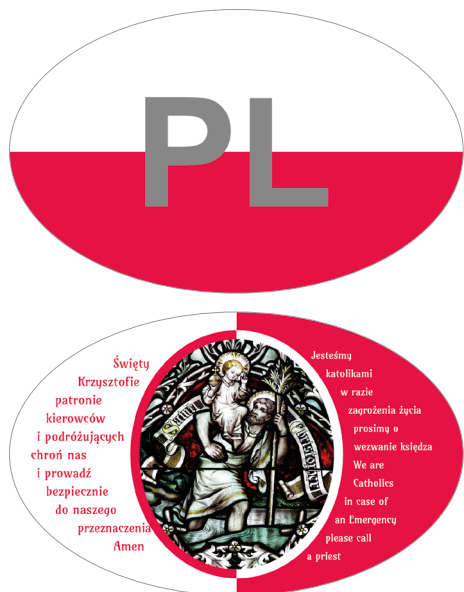

032 - naklejka dwustronna, folia biała - **TYLKO U NAS**
po naklejeniu na szybę awers jest widoczny z zewnątrz,
a rewers z wewnątrz auta
rozmiar 120 x 75 mm
cena - 3,50 zł