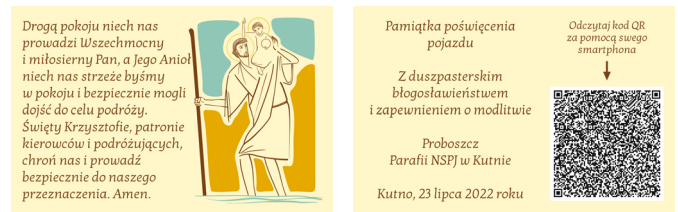

149 - obrazek z możliwością umieszczenia własnego napisu na jednej ze stron - **TYLKO U NAS** do wyboru 2 wzory A i B, istnieje możliwość „mieszania” wzorów, do wyboru 3 rodzaje wykończenia:

- papier kredowy 350g, foliowany, rozmiar 90 x 50 mm, minimalne zamówienie - 100 sztuk
  cena - 0,75 zł, przy zamówieniu minimum 500 sztuk cena - 0,50 zł
- papier kredowy 350g, pokryty folią matową, rozmiar 90 x 50 mm, minimalne zamówienie - 100 sztuk
  cena - 0,75 zł, przy zamówieniu minimum 500 sztuk cena - 0,50 zł
- papier kredowy 350g pokryty folią strukturalną „len”, rozmiar 90 x 50 mm, minimalne zamówienie - 500 sztuk
  cena - 0,75 zł, przy zamówieniu minimum 1000 sztuk cena - 0,60
- papier kredowy 350g, rozmiar 90 x 50 mm, minimalne zamówienie - 100 sztuk
  cena - 0,70 zł, przy zamówieniu minimum 500 sztuk cena - 0,45 zł

150 - obrazek z możliwością umieszczenia własnego napisu

na drugiej stronie oraz kodu QR - **TYLKO U NAS**
papier kredowy 350g, foliowany
rozmiar 85 x 55 mm
minimalne zamówienie - 100 sztuk - cena - 0,90 zł
przy zamówieniu minimum 250 sztuk cena - 0,75 zł
przy zamówieniu minimum 500 sztuk cena - 0,60 zł

W kodzie QR można np. zakodować:

- link do parafialnej strony internetowej - po przyłożeniu smartfona do kodu, oglądający zostanie automatycznie przeniesiony na stronę,
- informacje tekstowe - adres, konto, godziny mszy, godziny otwarcia kancelarii, itp. - po przyłożeniu smartfona do kodu, informacje wyświetlą się na ekranie.

Przykładowe informacje tekstowe zapisane w kodzie QR na karcie powyżej:

Parafia Najświętszego Serca Pana Jezusa w Kutnie
Msze: - w niedzielę i święta: 7:00, 9:00, 11:00, 18:00
- w dni powszednie: 7:00, 18:00
Kancelaria: - codziennie 8:00 - 9:00
telefon: 024 000 00 00
konto: 00 0000 0000 0000 0000 0000 0000
*** SZCZĘŚĆ BOŻE! ***