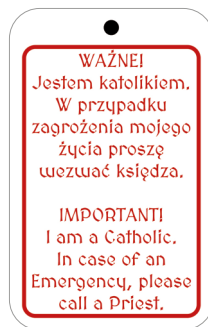

018 - magnes
folia magnetyczna
rozmiar 50 x 50 mm
cena - 1,80 zł